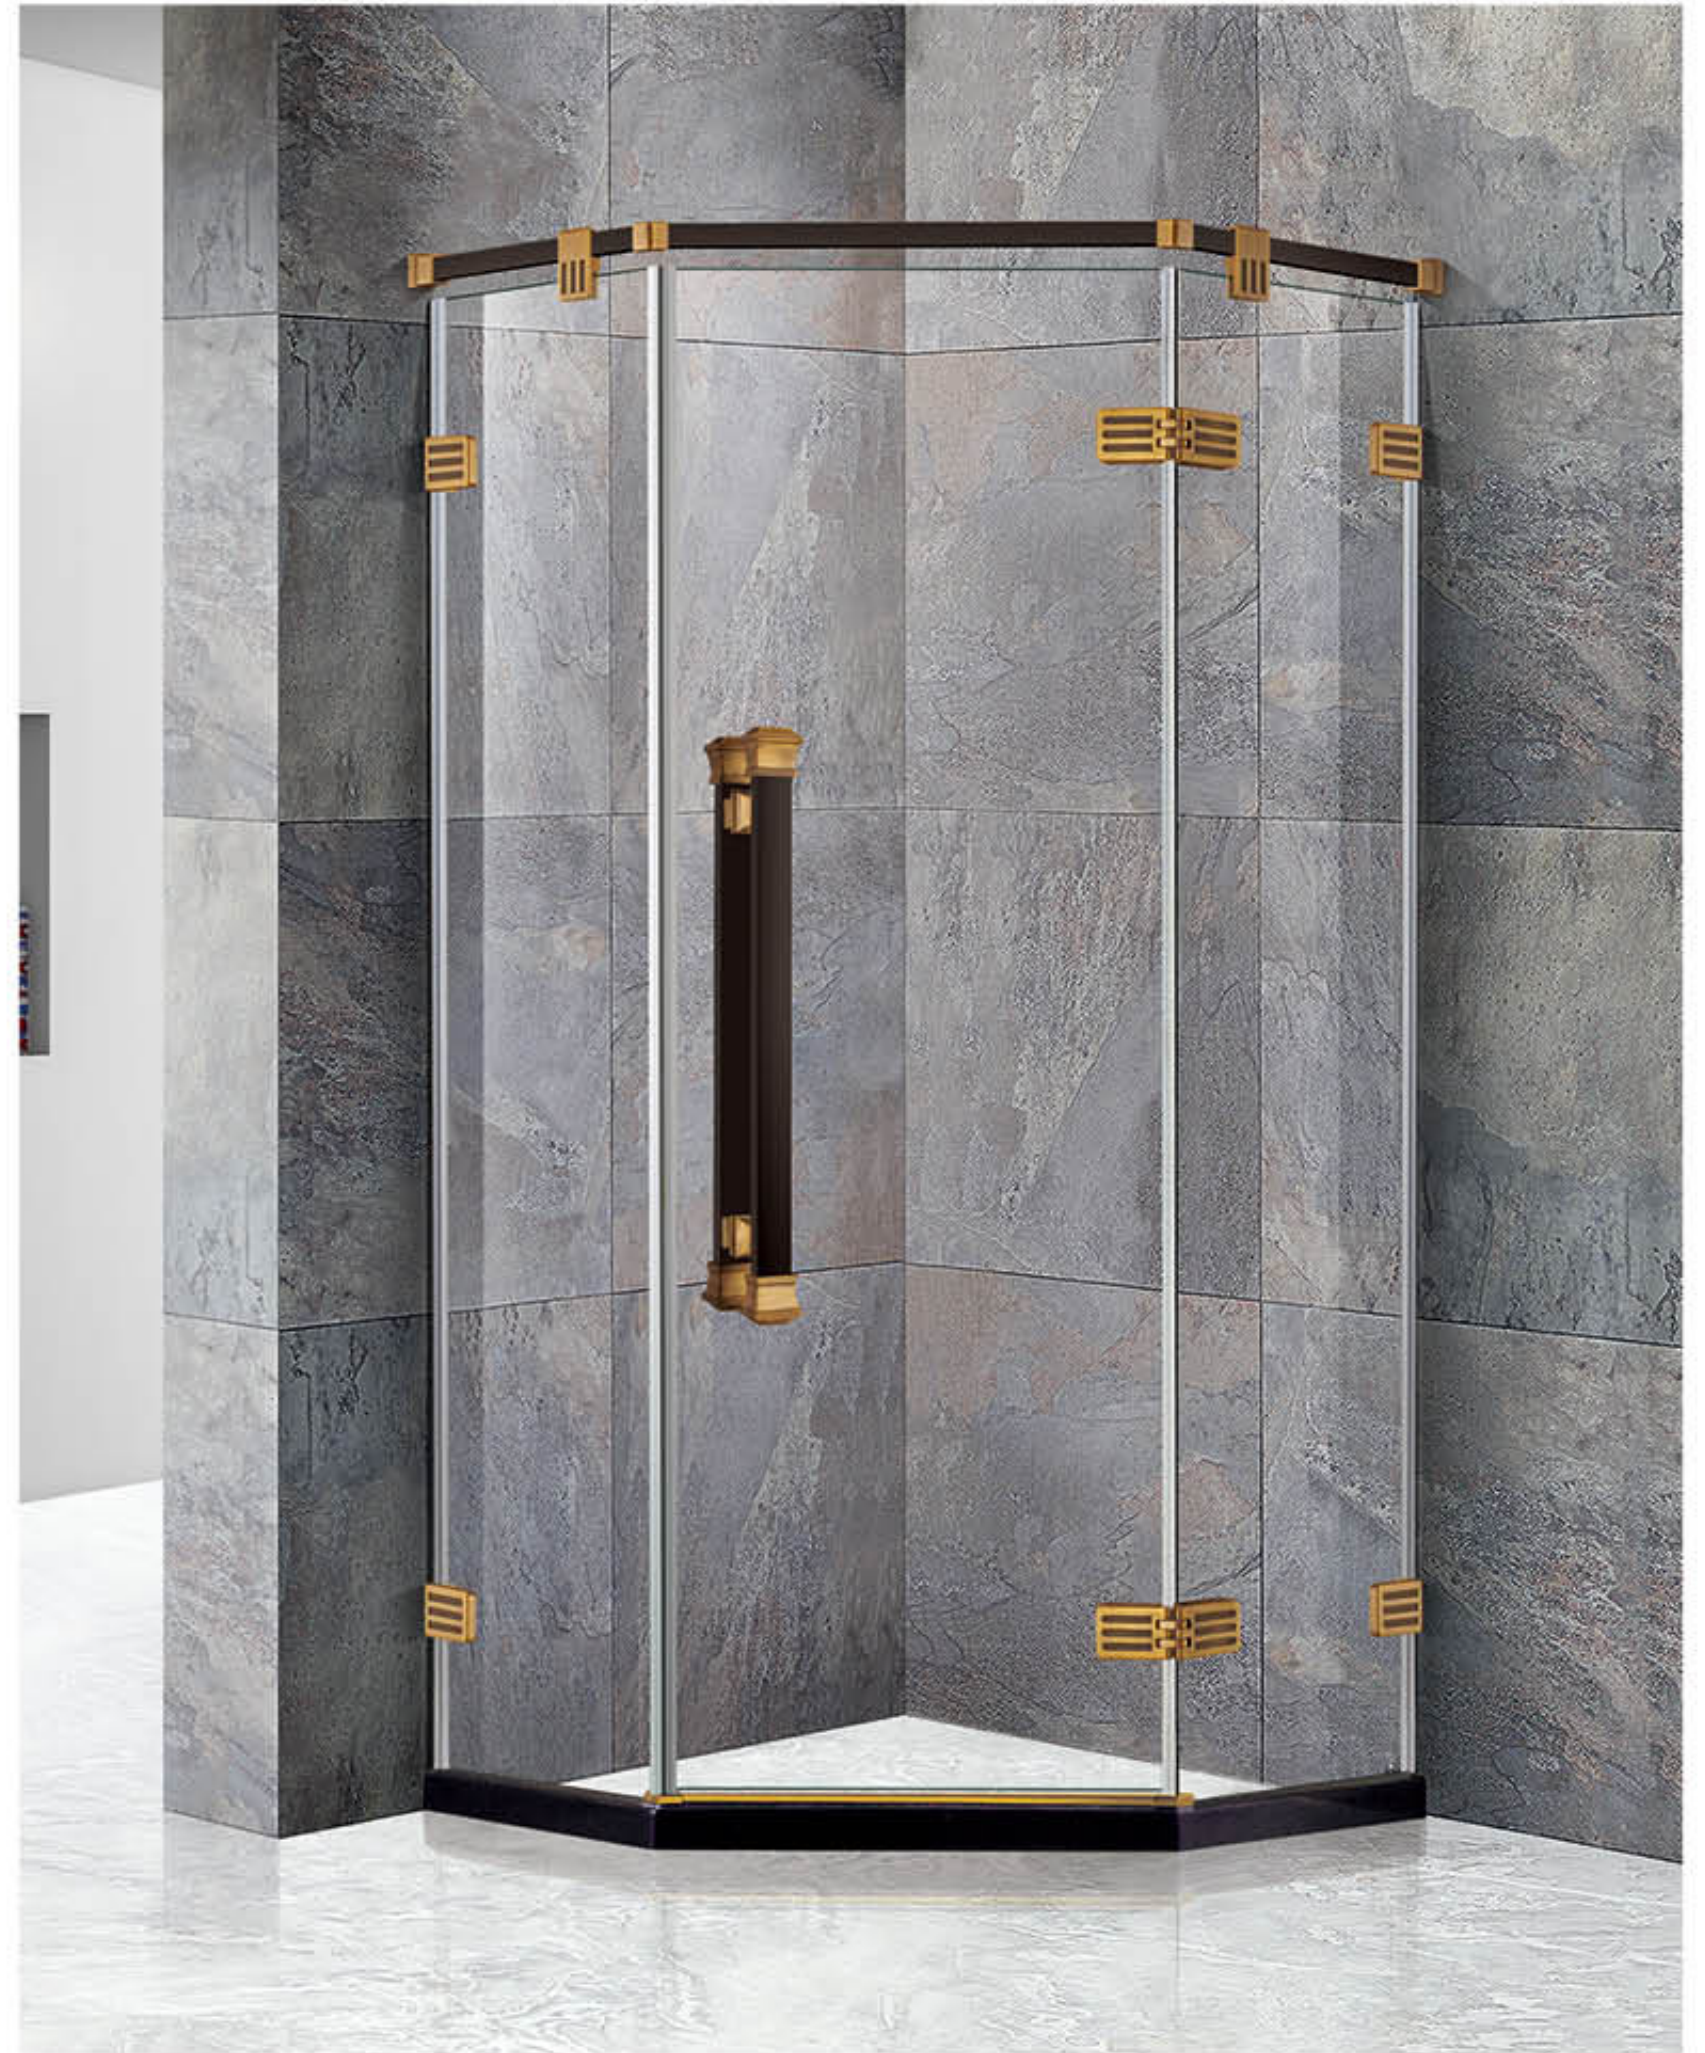

YC-8008
钻石型 / 二固一开

玻璃 / Glass: 8/10mm
材质 / Material: 304 不锈钢
颜色 / Frame color: 黄古铜
规格 / Size: 非标订做

示意图