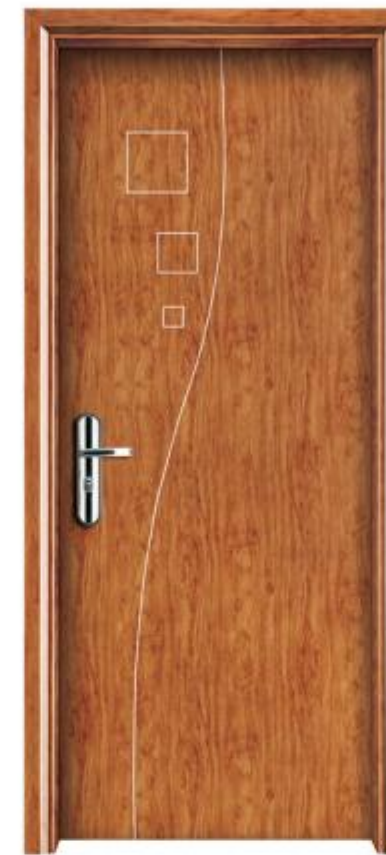

Supreme taste, elegant life

Instime UV热转印镂线系列

WATERPROOF
RETARDANT
防水 防虫 阻燃 零甲醛

HSZ-44

TOP QUALITY WONDERFUL WORKMANSHIP

至臻品质 · 巧夺天工

极简主义有一种原始的神秘美感，真实，自由，没有任何雕饰的繁琐。

The disengaged
beauty, release the
uncommon feelings

优雅 时尚 简约 前卫
Elegant fashion simple avant-garde

高贵典雅，秀丽端庄，
印证了我们追求完美的
精神理念。