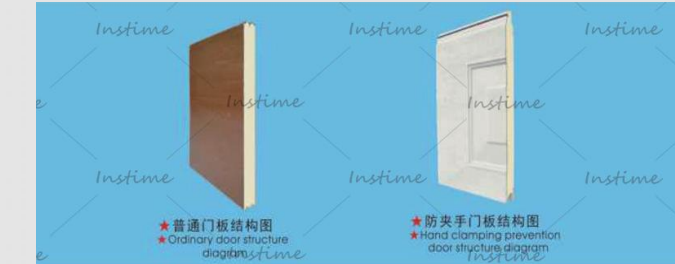

钢制翻板车库门库存颜色分类  
Steel Plate Fitting Garage Door Inventory Classification Of Color

铝合金车库门库存颜色分类  
Aluminum-Alloy Garage Door Inventory Classification Of Color

门板结构  
The Door Structure

木纹浮雕表面  
Granin Relief Surface